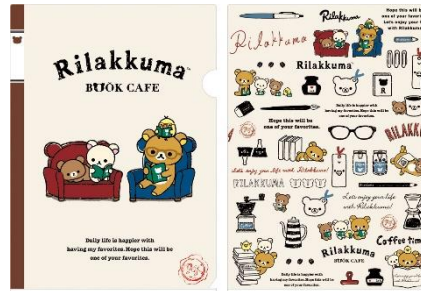

【ブックフェア限定】
クリアホルダー (2枚入り) セット 550円