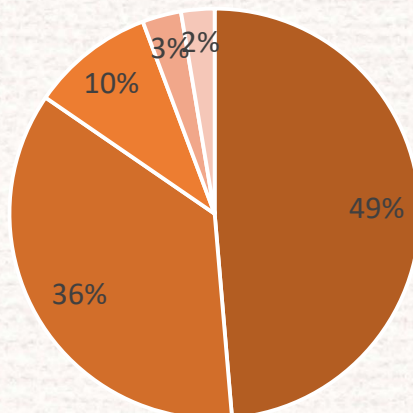

- 1万円未満
- 1万円以上2万円未満
- 2万円以上3万円未満
- 3万円以上4万円未満
- 4万円以上

{有効回答} 3,584

{調査期間} 2021年9月1日~30日 ねこ検定公式サイトでのインターネット調査による