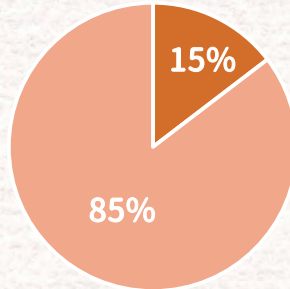

鳴き声 33

過度に体をなめる 146

同居猫の不仲 21

誤食・誤飲 58

{有効回答} 3,584

{調査期間} 2021年9月1日~30日 ねこ検定公式サイトでのインターネット調査による

ねこひと2021

Q.おうち時間が増えて、猫との暮らしに変化はありましたか？

おうち時間が増えてねことの暮らしに変化があったのは全体の15%でした

項目	回答数
ある	524
ない	3060
合計	3584

Q.具体的な暮らしの変化の内容は？

第1位 一緒に居られる時間が増えて、信頼関係が増した 185

第2位 より甘えてくるようになった 139

問題行動や不安要素（分離不安）が増えた 54

猫のことを考える時間が増え、些細な変化に気が付けるように 44

おやつ・ごはんの回数が増えた 26

仕事が捗らない 24

人が癒されている 14

猫が生活ペースを合わせてくれた 13

コロナ禍をきっかけにお迎えした 8

構い過ぎて距離ができてしまった 4

問題行動が減った 4

{有効回答} 3,584

{調査期間} 2021年9月1日~30日 ねこ検定公式サイトでのインターネット調査による