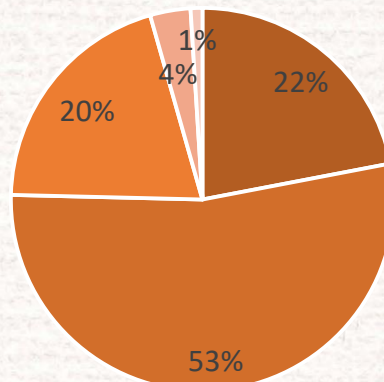

- Twitter
- Instagram
- Facebook
- YouTube
- その他

{有効回答} 3,584

{調査期間} 2021年9月1日~30日 ねこ検定公式サイトでのインターネット調査による