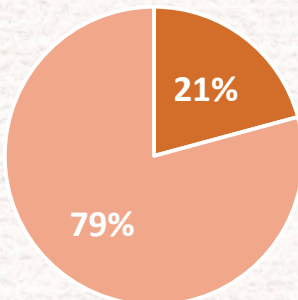

ねこひと2021

Q.コロナ禍の猫との暮らしで困っていることはありますか？

コロナ禍の愛猫との暮らしで困っている事があると答えたのは全体の21%でした