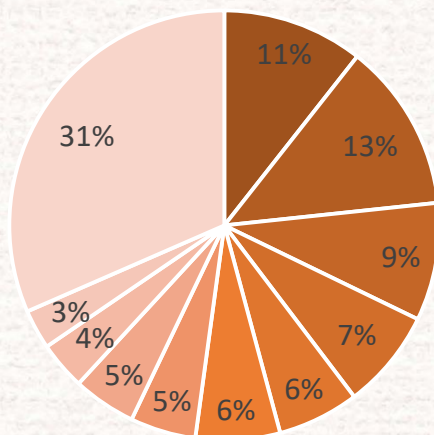

固まる猫砂とシステム併用 156

IOTトイレ 19

ペットシート 57

外 15

{有効回答} 2,818

{調査期間} 2021年9月1日~30日 ねこ検定公式サイトでのインターネット調査による

ねこひと2021

Q.現在何匹の猫と暮らしていますか？

項目	回答数
1にゃんこ	1660
2にゃんこ	998
3にゃんこ	402
4にゃんこ	214
5にゃんこ	116
6にゃんこ以上	195
合計	3584

1にゃんこ
 2にゃんこ
 3にゃんこ
 4にゃんこ
 5にゃんこ
 6にゃんこ以上

Q.愛猫と暮らし始めて何年ですか？

項目	回答数
1年未満	380
1年以上2年未満	455
2年以上3年未満	318
3年以上4年未満	268
4年以上5年未満	220
5年以上6年未満	228
6年以上7年未満	177
7年以上8年未満	170
8年以上9年未満	130
9年以上10年未満	107
10年以上	1131
合計	3584