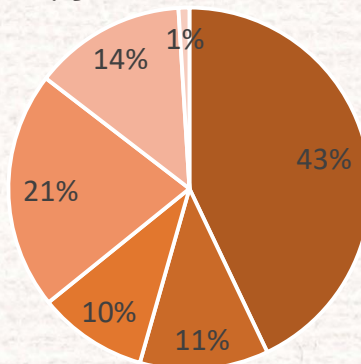

- SNS (Twitter、Instagram、YouTubeなど)
- 書籍・雑誌
- テレビ
- 猫の情報サイト
- 動物病院
- その他

{有効回答} 3,584

{調査期間} 2021年9月1日~30日 ねこ検定公式サイトでのインターネット調査による