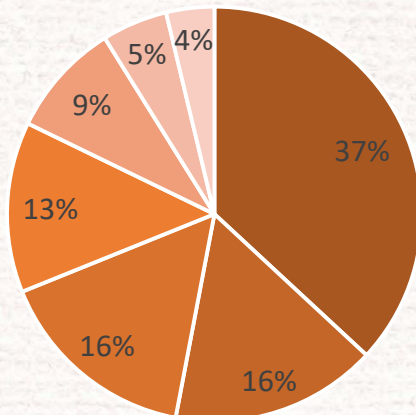

{有効回答} 3,584

{調査期間} 2021年9月1日~30日 ねこ検定公式サイトでのインターネット調査による

ねこひと2021

Q.愛猫の健康維持のために
取り入れていることはありますか？

取り入れていること	回答数
フードに気を遣う	2056
遊びの時間を取り入れている	897
健康診断を定期的に受けている	885
キャットウォークなどを設置している	741
耳掃除を定期的に行っている	498
歯磨きを定期的に行っている	285
特になし	209

※複数回答可

- フードに気を遣っている
- 遊びの時間を取り入れている
- 健康診断を定期的に受けている
- キャットウォークなどを設置している
- 耳掃除を定期的に行っている
- 歯磨きを定期的に行っている
- 特になし

Q.猫に関する情報はどこから得ていますか？

情報源	回答数
SNS Twitter、Instagram 、YouTubeなど	2425
書籍・雑誌	649
テレビ	552
猫の情報サイト	1200
動物病院	768
その他	55