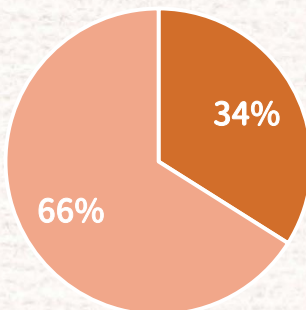

ねこひと2021

Q.愛猫の気になる問題行動はありますか？

気になる問題行動
があると回答した
のは全体の34%で
した

項目	回答数
ある	1217
ない	2367
合計	3584

Q.具体的な行動内容は？

第1位

壁や家具で爪をとぐ

613