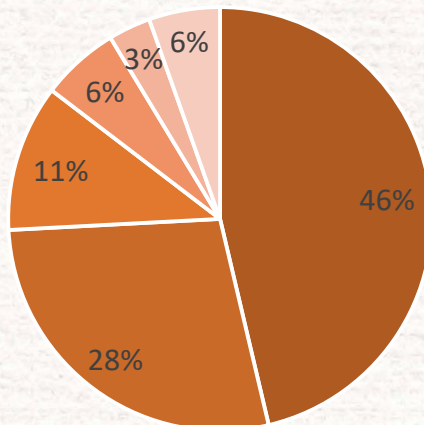

固まる猫砂とシステム併用 156

IOTトイレ 19

ペットシート 57

外 15

{有効回答} 2,818

{調査期間} 2021年9月1日~30日 ねこ検定公式サイトでのインターネット調査による

ねこひと2021

Q.現在何匹の猫と暮らしていますか？

項目	回答数
1にゃんこ	1660
2にゃんこ	998
3にゃんこ	402
4にゃんこ	214
5にゃんこ	116
6にゃんこ以上	195
合計	3584

1にゃんこ
 2にゃんこ
 3にゃんこ
 4にゃんこ
 5にゃんこ
 6にゃんこ以上

Q.愛猫と暮らし始めて何年ですか？

項目	回答数
1年未満	380
1年以上2年未満	455
2年以上3年未満	318
3年以上4年未満	268
4年以上5年未満	220
5年以上6年未満	228
6年以上7年未満	177
7年以上8年未満	170
8年以上9年未満	130
9年以上10年未満	107
10年以上	1131
合計	3584