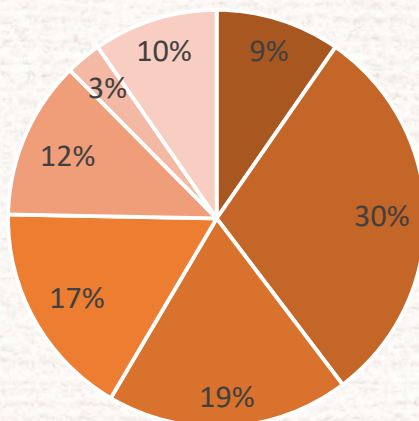

1年未満
 1年以上2年未満
 2年以上3年未満
 3年以上4年未満
 4年以上5年未満
 5年以上6年未満
 6年以上7年未満
 7年以上8年未満
 8年以上9年未満
 9年以上10年未満
 10年以上

{有効回答} 3,584

{調査期間} 2021年9月1日~30日 ねこ検定公式サイトでのインターネット調査による

ねこひと2021

Q.1日に愛猫と触れ合う時間の平均はどのくらいですか？

ふれあい時間	回答数
15分未満	346
15分以上30分未満	1076
30分以上45分未満	674
45分以上1時間未満	603
1時間以上 1時間30分未満	440
1時間30分以上 2時間未満	99
2時間以上	346
合計	3584