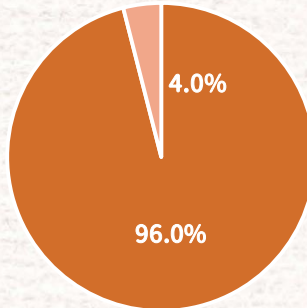

5th Anniversary
ねこ検定の緊急大調査!!

ねことひと2021

ねこ検定の緊急大調査!!

ねことひと2021

はじめに

「ねこ検定の緊急大調査ねことひと2021」は生活様式が大きく変化している今日、猫との暮らし方や趣向、エピソードを調査し“今”を見つめることで、「ねことひと」が心地よく過ごせる社会への貢献を目的とした、ねこ検定5周年の記念企画です。

総勢3,809人の方にご協力いただいた調査結果をまとめます。この調査結果が、皆さまにとってのねことの暮らしを改めて考えるきっかけの1つとなれば幸いです。

実施概要

- 調査期間 : 2021年9月1日(水)～30日(木)計30日間
- 調査対象者 : 全国の猫を愛する皆さま
- 総参加人数 : 3,809人
- 調査方法 : インターネットでの任意回答

ねこひと2021

Q.愛猫と会話できている、と感じることはありますか？

なんと96%もの人が愛猫と会話できていると回答！

項目	回答数
ある	3442
ない	142
合計	3584

Q.実際に会話していると感じる時は？