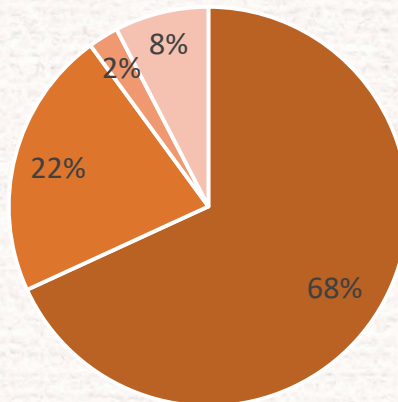

※複数回答可

- フードに気を遣っている
- 遊びの時間を取り入れている
- 健康診断を定期的に受けている
- キャットウォークなどを設置している
- 耳掃除を定期的に行っている
- 歯磨きを定期的に行っている
- 特になし

Q.猫に関する情報はどこから得ていますか？

情報源	回答数
SNS Twitter、Instagram 、YouTubeなど	2425
書籍・雑誌	649
テレビ	552
猫の情報サイト	1200
動物病院	768
その他	55

※複数回答可

- SNS (Twitter、Instagram、YouTubeなど)
- 書籍・雑誌
- テレビ
- 猫の情報サイト
- 動物病院
- その他

{有効回答} 3,584

{調査期間} 2021年9月1日~30日 ねこ検定公式サイトでのインターネット調査による

ねこひと2021

Q.愛猫写真をSNSで発信していますか？

発信の有無	回答数
はい	2442
いいえ	781
これからは始めるつもりだ	88
以前は発信していたが今はしていない	273
合計	3584